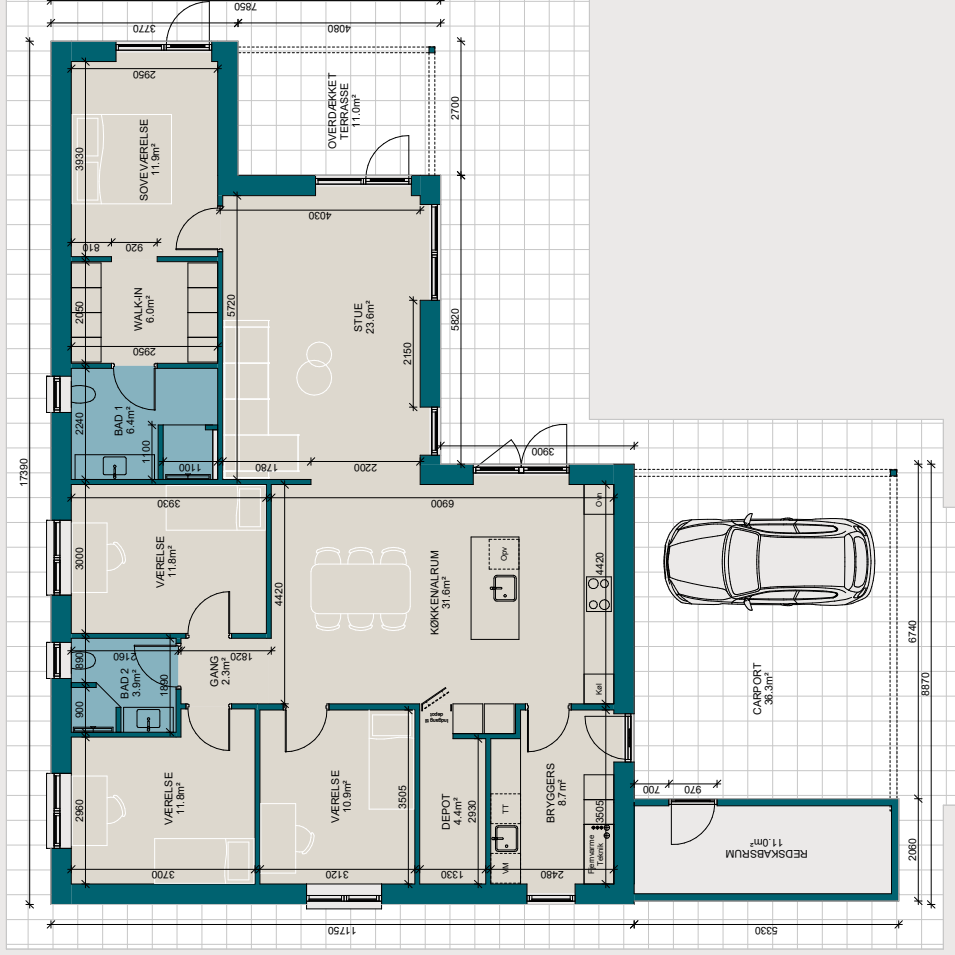

Udstillingshus Helleflynderen 10, 5500 Middelfart

Veludnyttet vinkelhus med overdækket terrasse

Hustype Vinkelhus

Tagtype Valmtag med udhæng

Grundareal 832 kvm

Boligareal 160 kvm

Carport inkl. redskabsrum 48 kvm

MILTON
HUSE

Udstillingshus Helleflynderen 10, 5500 Middelfart

Fakta

Boligareal 160 kvm

Antal værelser 4

Carport + redskabsrum 48 kvm

Højdepunkter

Overdækket terrasse

Rummeligt køkkendepot med skjult indgang

Walk-in

Store værelser

Skråloft i køkken-alrum

Vil du se flere plantegninger?

Lad dig inspirere af hundredevis af plantegninger på miltonhuse.dk.